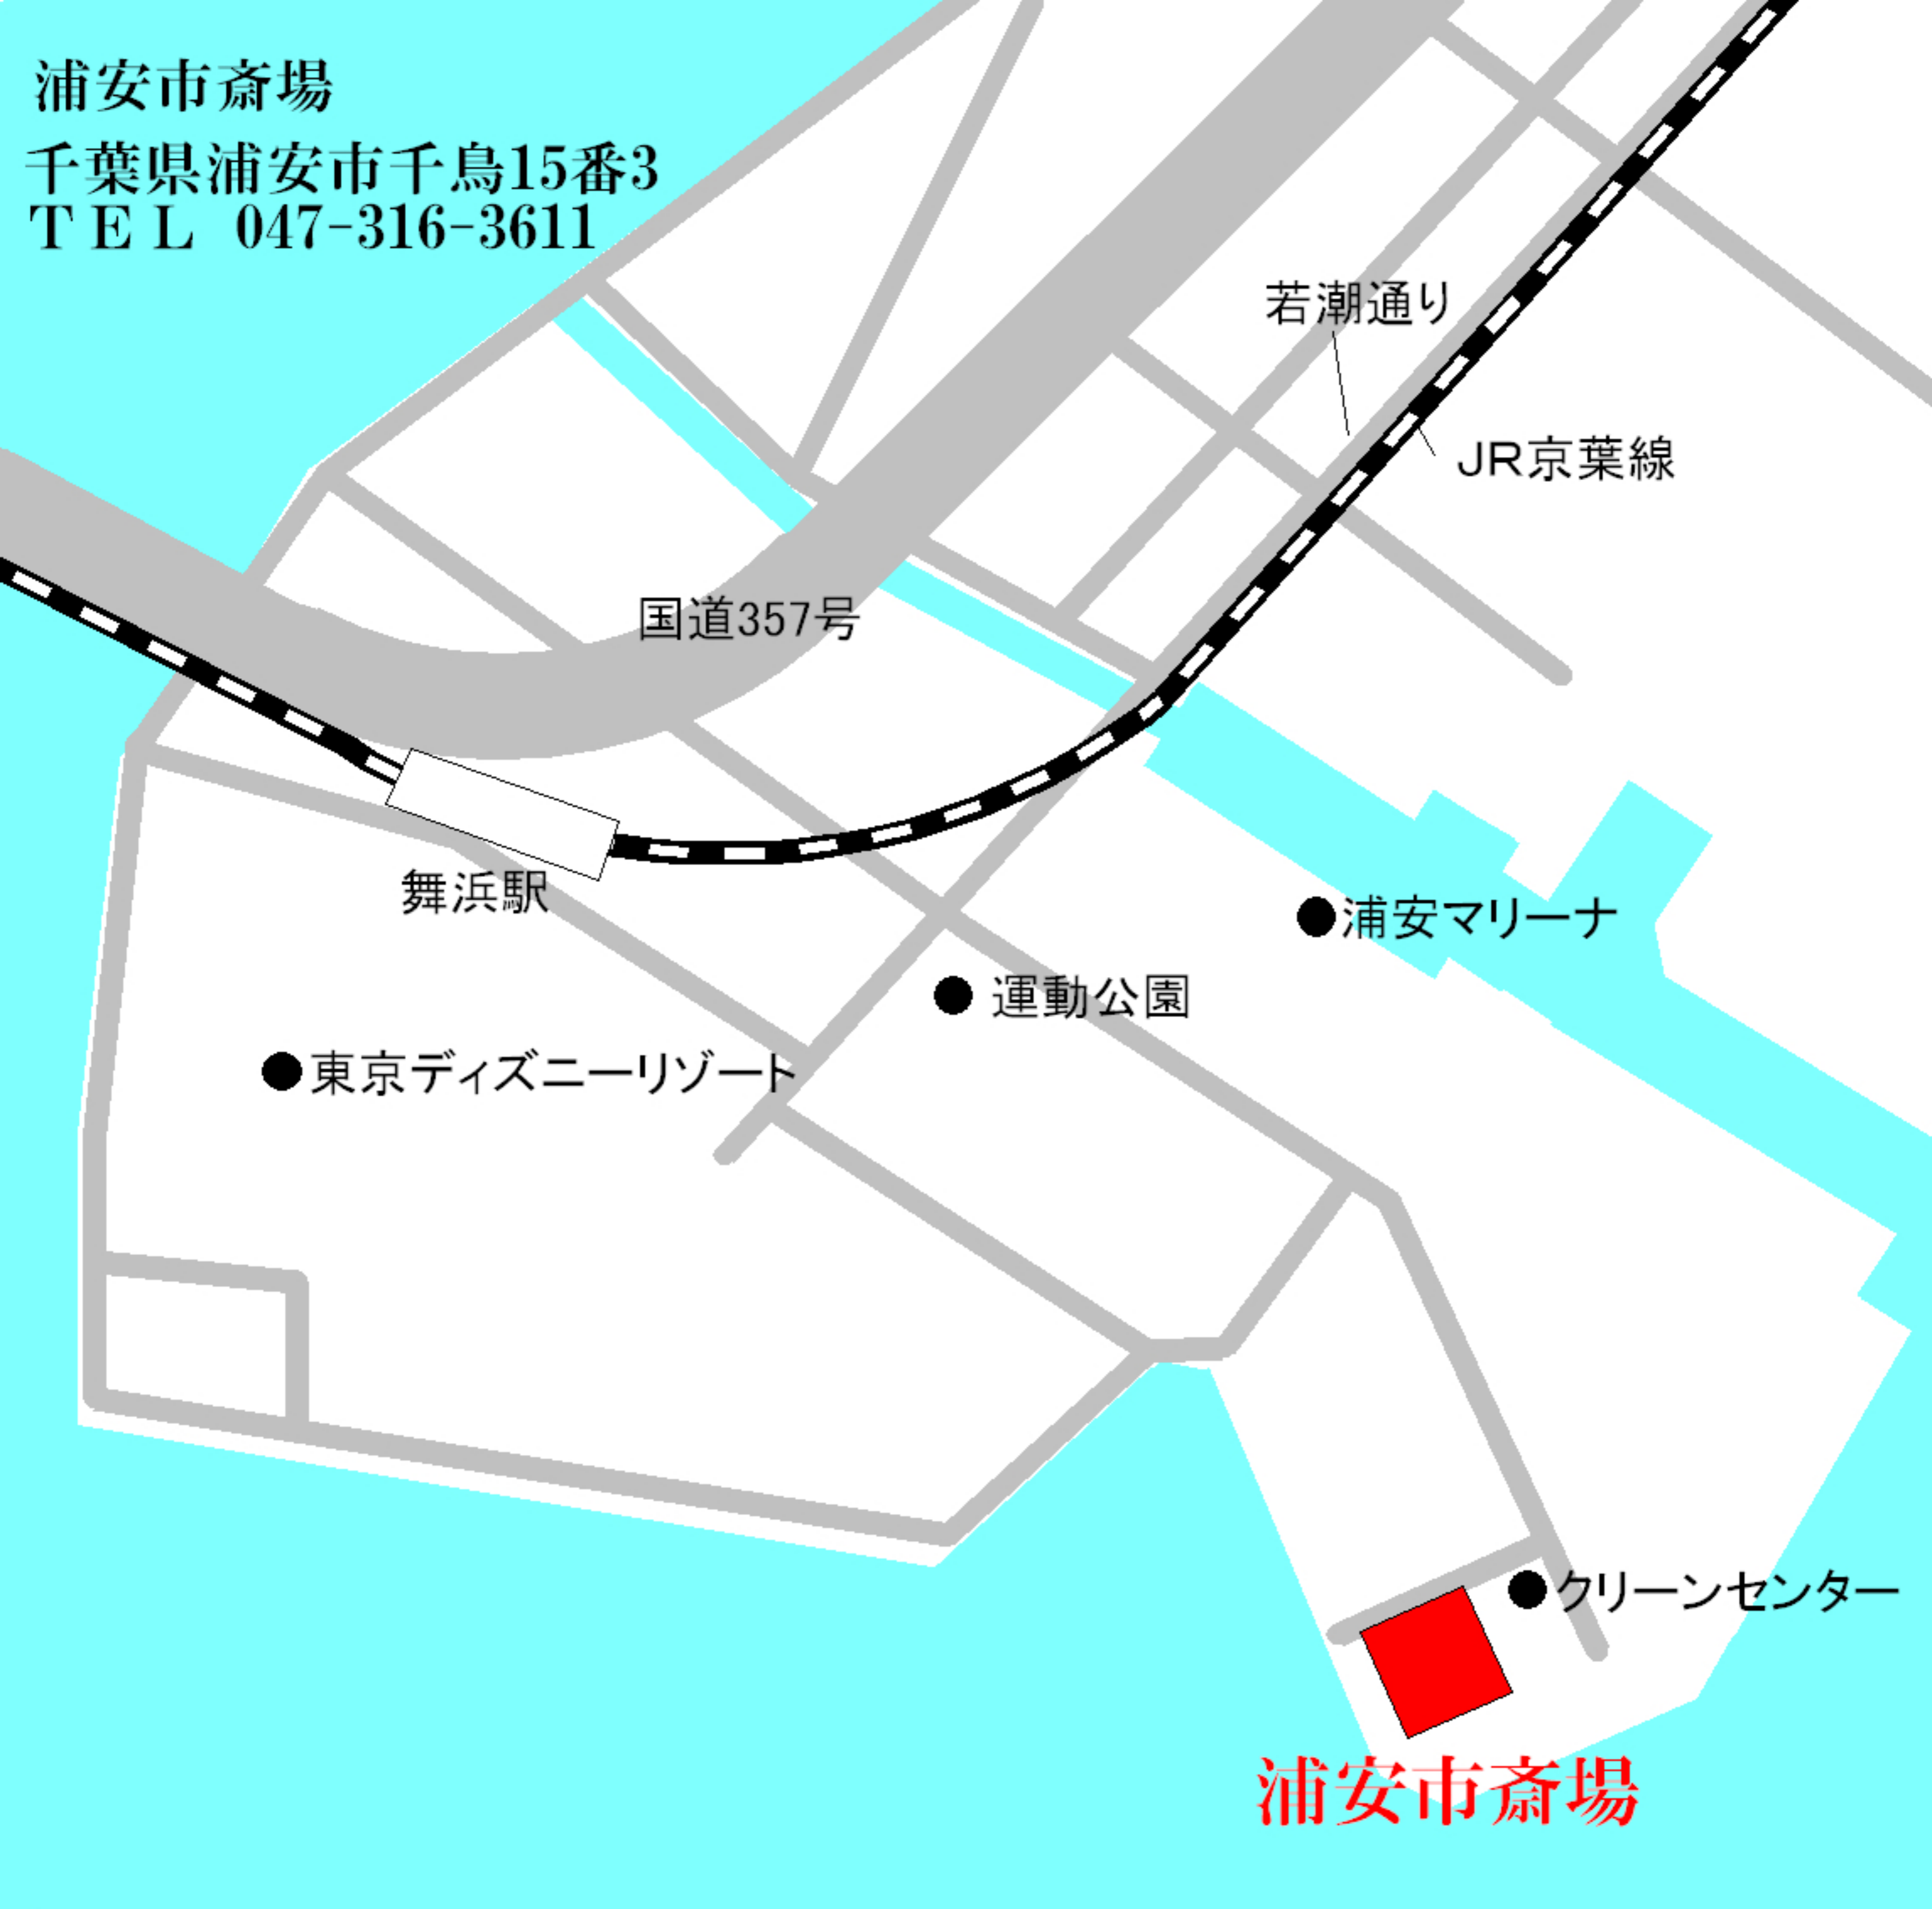

浦安市斎場

千葉県浦安市千鳥15番3

TEL 047-316-3611

■舞浜駅から

- ・タクシーで、所要時間約10分
- ・東京ベイシティバス20系統で「千鳥循環」
「浦安斎場」下車（所要時間：約15分）